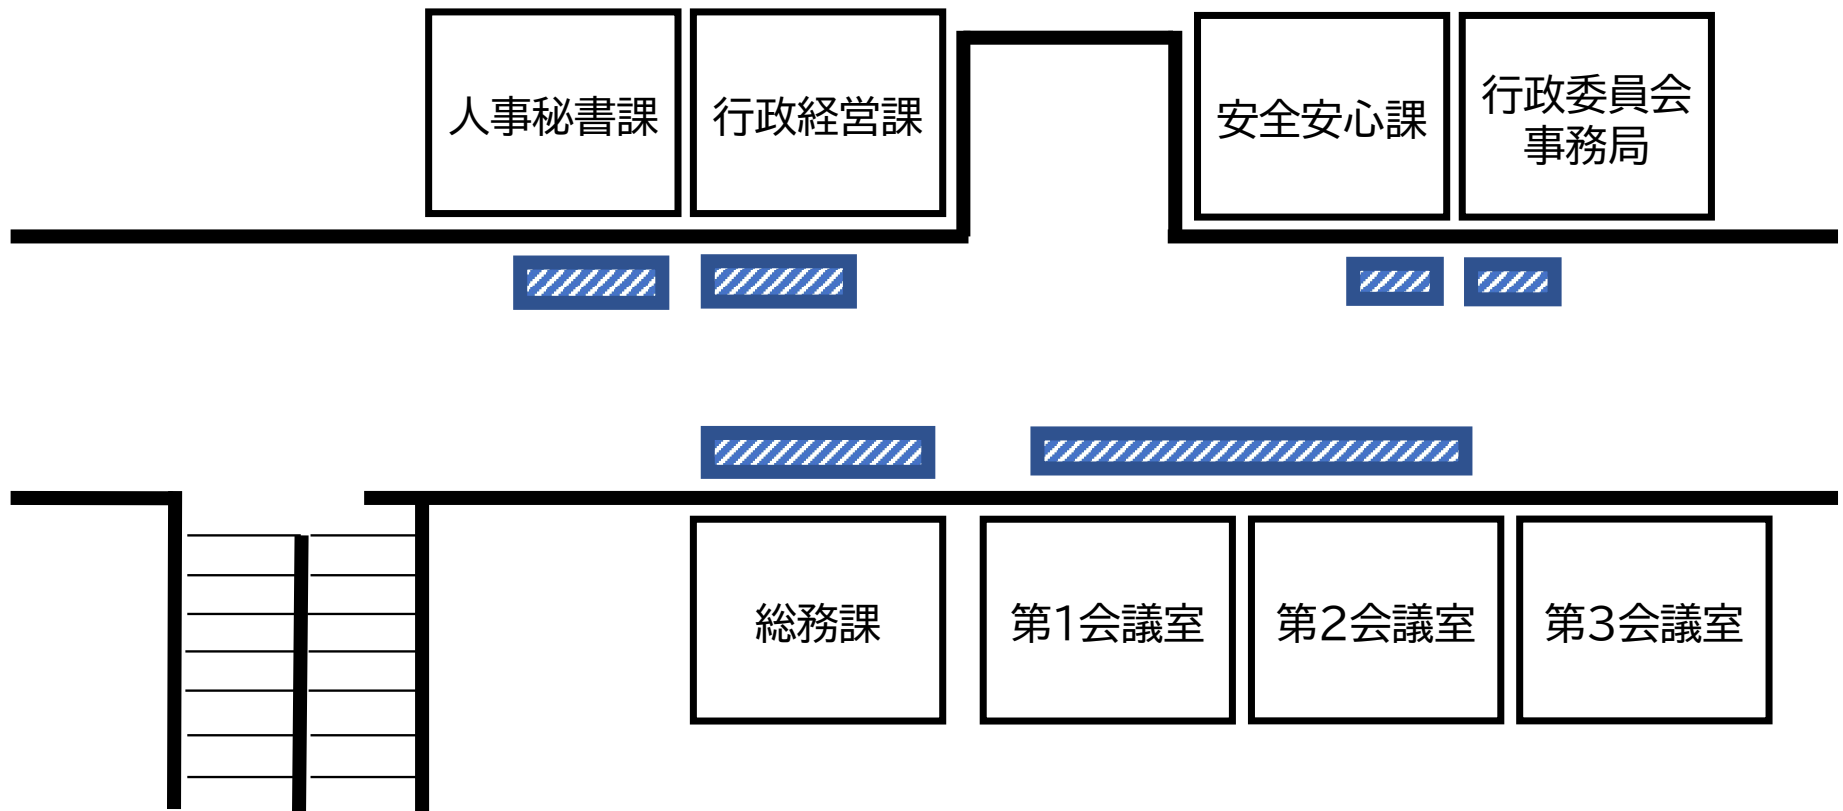

# クーリングシェルター位置図 (那珂川市役所本庁舎 1階)

 クーリングシェルタースペース

# クーリングシェルター位置図 (那珂川市役所本庁舎 2階)

 クーリングシェルタースペース

勤労青少年  
ホーム