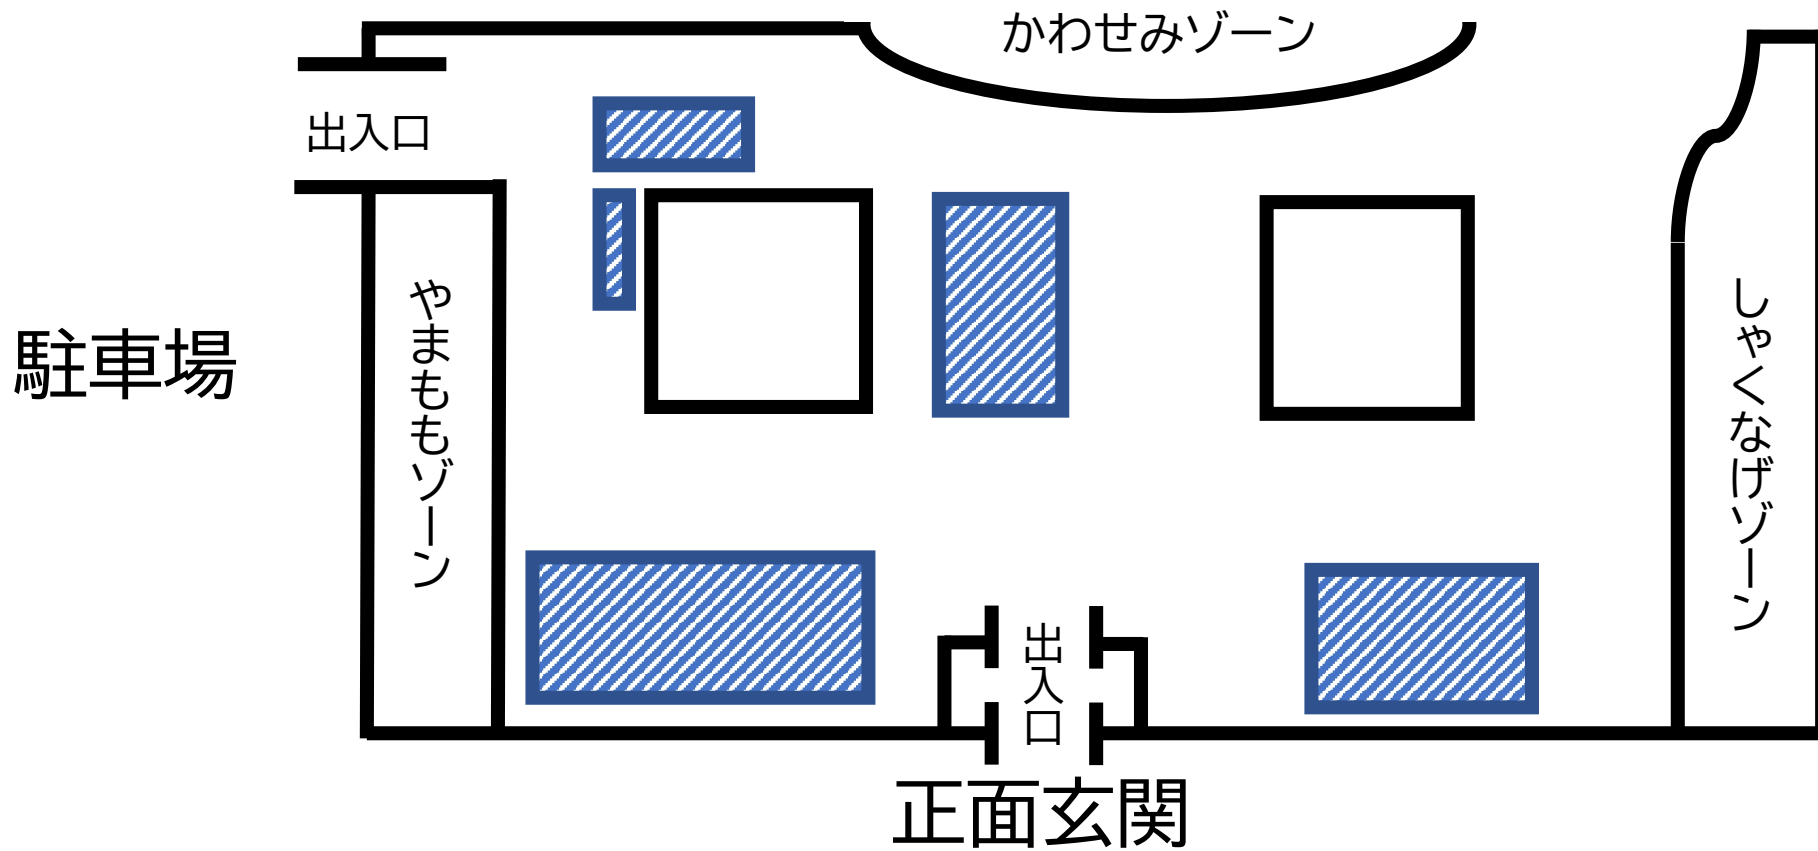

# クーリングシェルター位置図 (那珂川市役所本庁舎 1階)

 クーリングシェルタースペース

# クーリングシェルター位置図 (那珂川市役所本庁舎 2階)

 クーリングシェルタースペース

勤労青少年  
ホーム