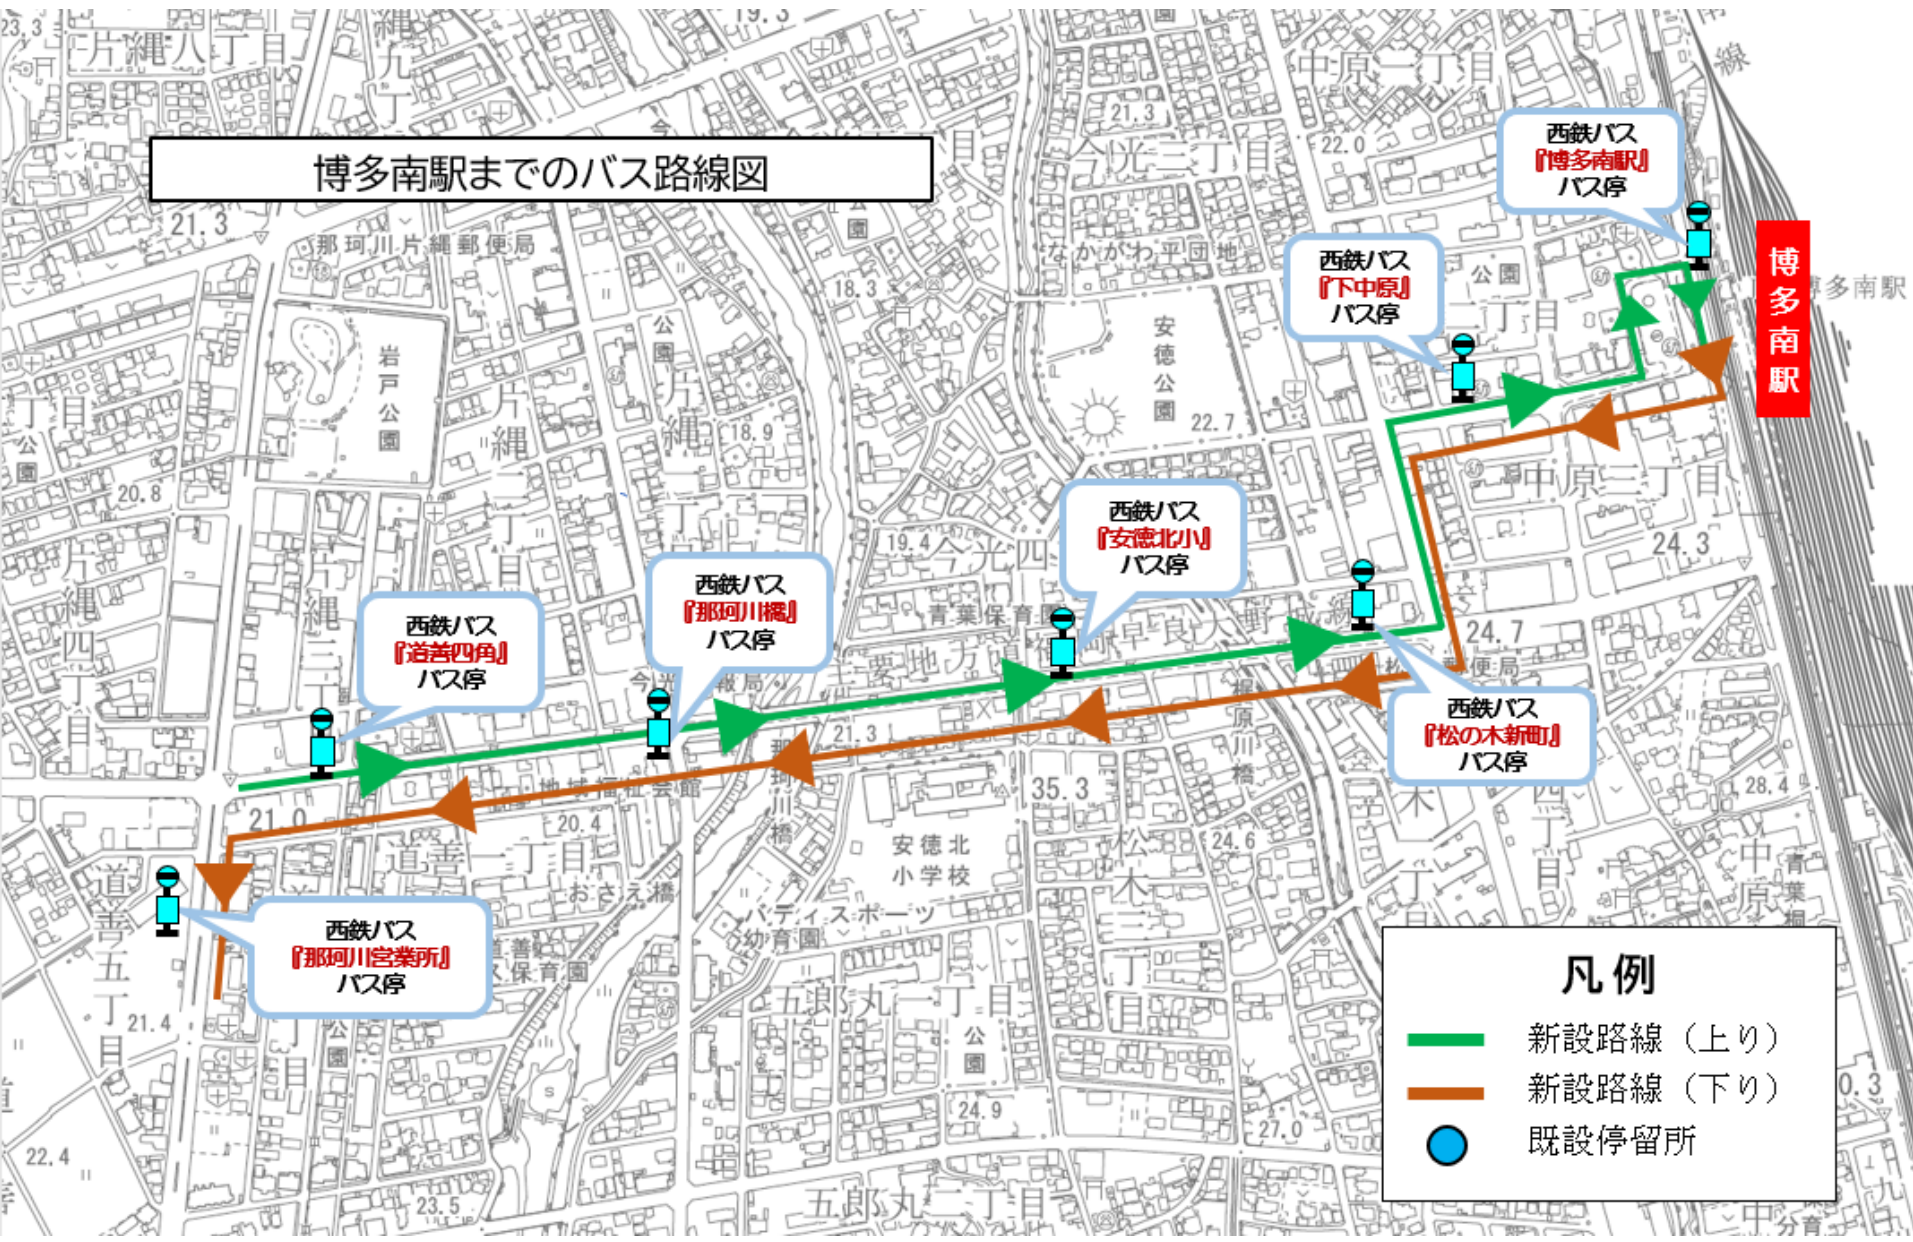

# 西鉄路線バスの新設路線

令和6年10月1日から西鉄バスが路線を新設

# 西鉄路線バスの新設路線

## <[西鉄路線バス] 那珂川(営)～博多南駅間 (上り) >

【平日】										
系統番号	無番	無番	3	3	無番	3	無番	無番		
西鉄大橋駅	—	—	6:08	6:52	—	7:38	—	—		
	—	—	⋮	⋮	—	⋮	—	—		
片縄東	—	—	6:23	7:07	—	7:53	—	—		
片縄	—	—	6:24	7:08	—	7:54	—	—		
観音堂	—	—	6:25	7:09	—	7:55	—	—		
福岡女子商前	—	—	6:26	7:10	—	7:56	—	—		
谷口	—	—	6:27	7:11	—	7:57	—	—		
那珂川営業所	—	—			—		—	—		
道善四角	5:45	6:07	6:29	7:13	7:32	7:59	8:20	15:20		
那珂川橋	5:46	6:08	6:30	7:14	7:33	8:00	8:21	15:21		
安德北小学校前	5:47	6:09	6:31	7:15	7:34	8:01	8:22	15:22		
松の木新町	5:48	6:10	6:32	7:16	7:35	8:02	8:23	15:23		
下中原	5:50	6:12	6:33	7:17	7:37	8:03	8:25	15:25		
博多南駅	5:52	6:14	6:35	7:19	7:39	8:05	8:27	15:27		
博多南線発車時刻	6:01	6:19 6:33	6:52 7:04	7:24 7:39	7:56 8:06	8:21	8:37 8:50	15:42		

無番が新設路線