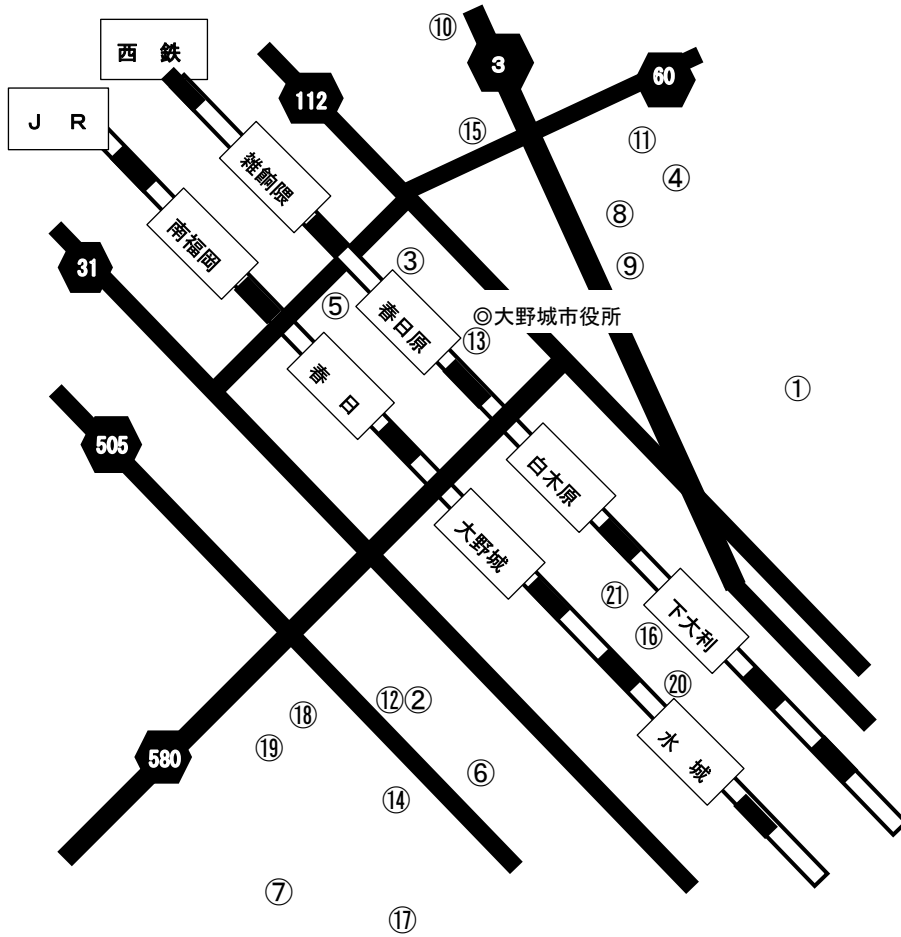

大野城市 (児童) ※通所・入所事業所のみ

ページ	事業所名	サービス種別
532, 694	①まどか園	児発・放デイ
534	②おひさま大野城	児発
536	③K I D A C A D E M Y 大野城	児発
538	④I a p o a l e 福岡	児発
540	⑤コペルプラス春日原	児発
542, 710	⑥リハルキッズMURASAKIDAI	児発・放デイ
544, 720	⑦しあわせ駅大野城	児発・放デイ
688	⑧L E I F大野城	放デイ
690	⑨陽	放デイ
692	⑩フィール	放デイ
696	⑪U N I C O大野城	放デイ
698	⑫U N I C O南ヶ丘	放デイ
700	⑬W I N G曙町	放デイ
702	⑭ジャングルひろば横峰校	放デイ
704	⑮スマイル	放デイ
706	⑯スリーピース大野城	放デイ
708	⑰スリール南ヶ丘	放デイ
712	⑱レインボー若草	放デイ
714	⑲幸愛	放デイ
716	⑳野の花 下大利	放デイ
718	㉑ことりの木	放デイ