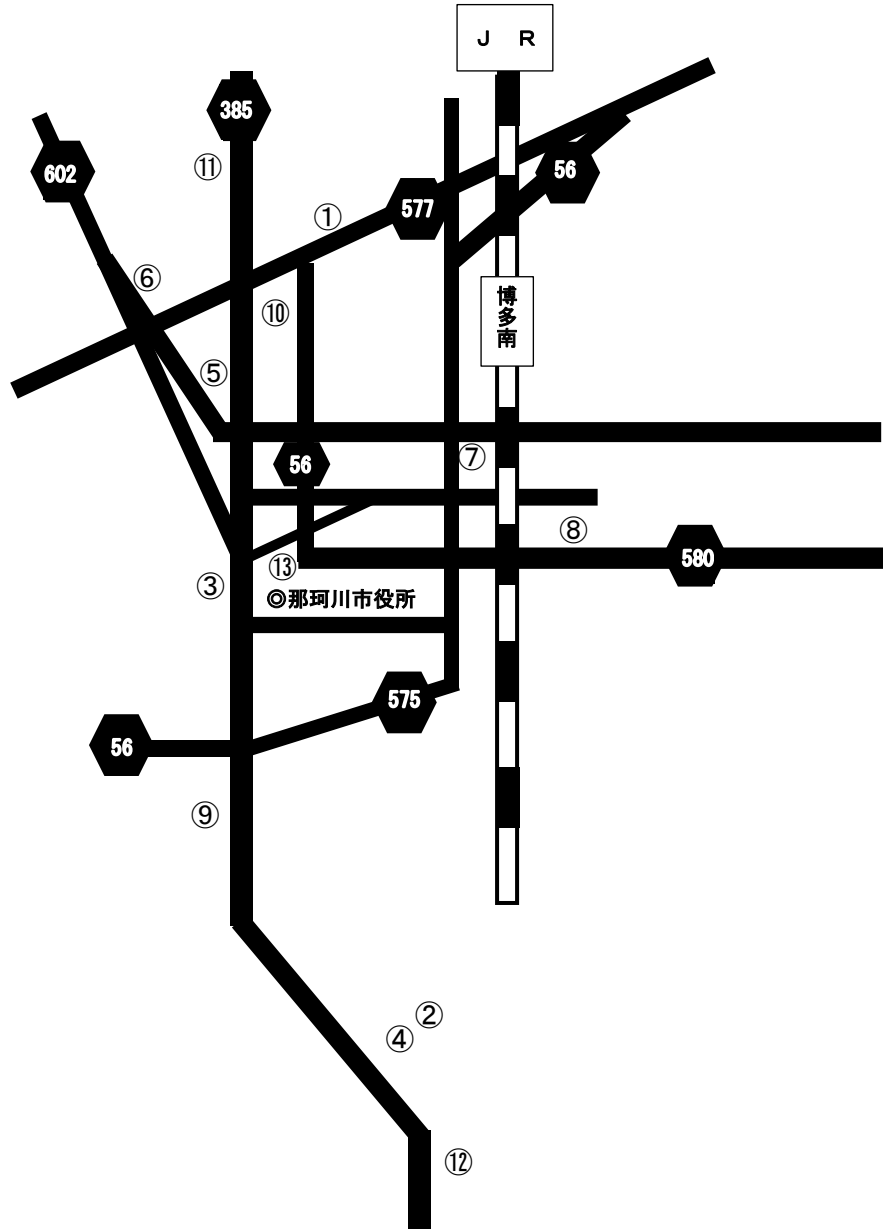

那珂川市（障がい者） ※通所・入所事業所のみ

ページ	事業所名	サービス種別
178	①ハッピー！ハッピー！	生活介護
180, 374	②やまもも	生活介護・就労B
182, 198	③さくら館	生活介護・短期入所
194, 434	④グループホームやまもも	短期入所・共同生活援助
220	⑤UTUWA那珂川	生活訓練
246, 370	⑥Mana Mana	就労移行・就労B
284	⑦ささえあいの博多南	就労A
286	⑧福岡自立支援センターむすび	就労A
288	⑨クックチャム マイチャンス	就労A
368	⑩ひだまり	就労B
372	⑪ぽると	就労B
376	⑫ひまわりらんど なかがわ	就労B
378	⑬ソライコ	就労B