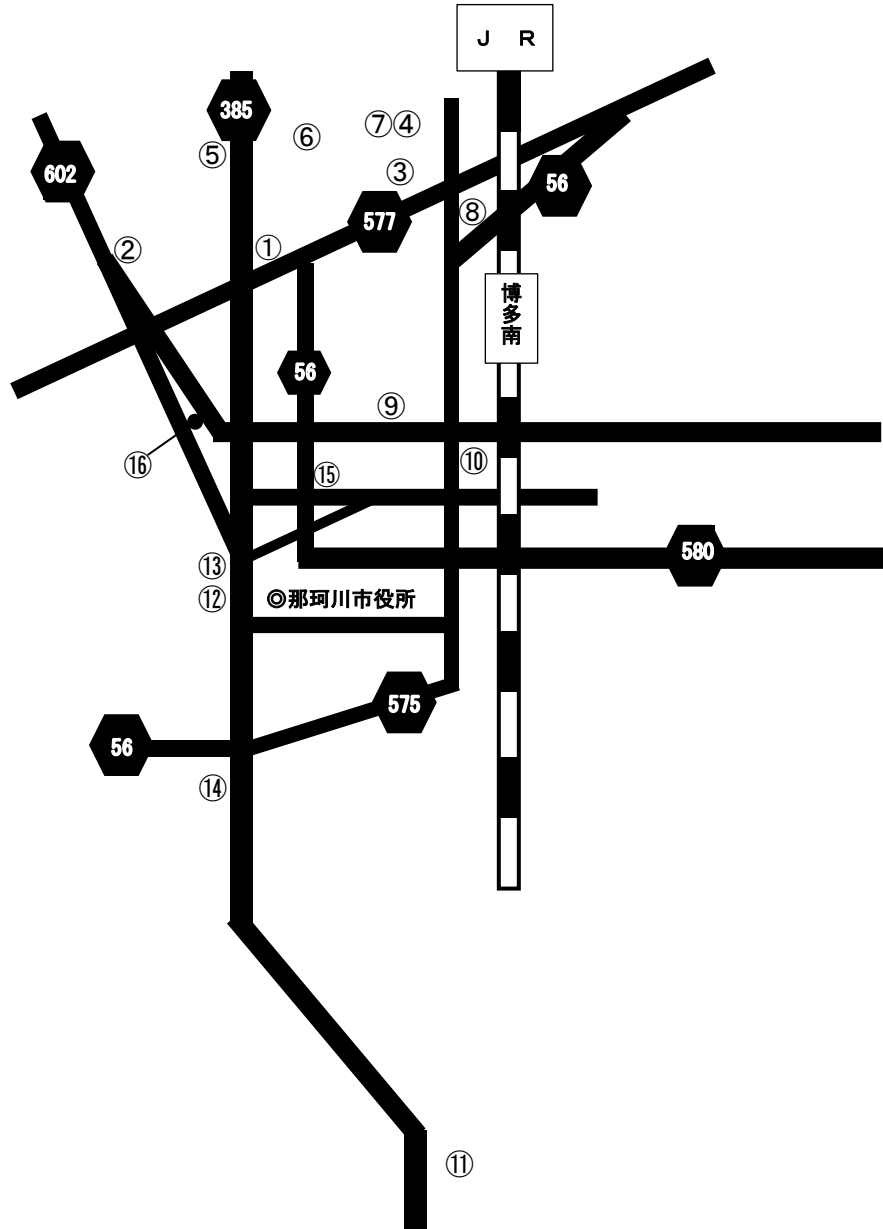

那珂川市（児童） ※通所・入所事業所のみ

ページ	事業所名	サービス種別
574	①コペルプラス 那珂川教室	児発
576, 791	②こぱんはうすさくら 那珂川教室	児発・保育所等訪問支援
578, 762, 790	③はぴりすサポートこはる日和・あしたね	児発・放デイ・保育所等訪問支援
580	④きつづくらぶ しゅあ	児発
756	⑤つつむ	放デイ
758	⑥UNICO 那珂川	放デイ
760	⑦ばんび	放デイ
764	⑧ぶーやん福岡 なかがわ	放デイ
766	⑨ちゃれんじくらぶ 那珂川教室	放デイ
768	⑩ぷらっとほーむ	放デイ
770	⑪ひまわりらんどなかがわ	放デイ
772	⑫さくら2号館	放デイ
774	⑬さくら西隈館	放デイ
776	⑭ふたば	放デイ
778	⑮ぶーやん福岡 ごろうまる	放デイ
780	⑯ぶーやん福岡 えこ	放デイ