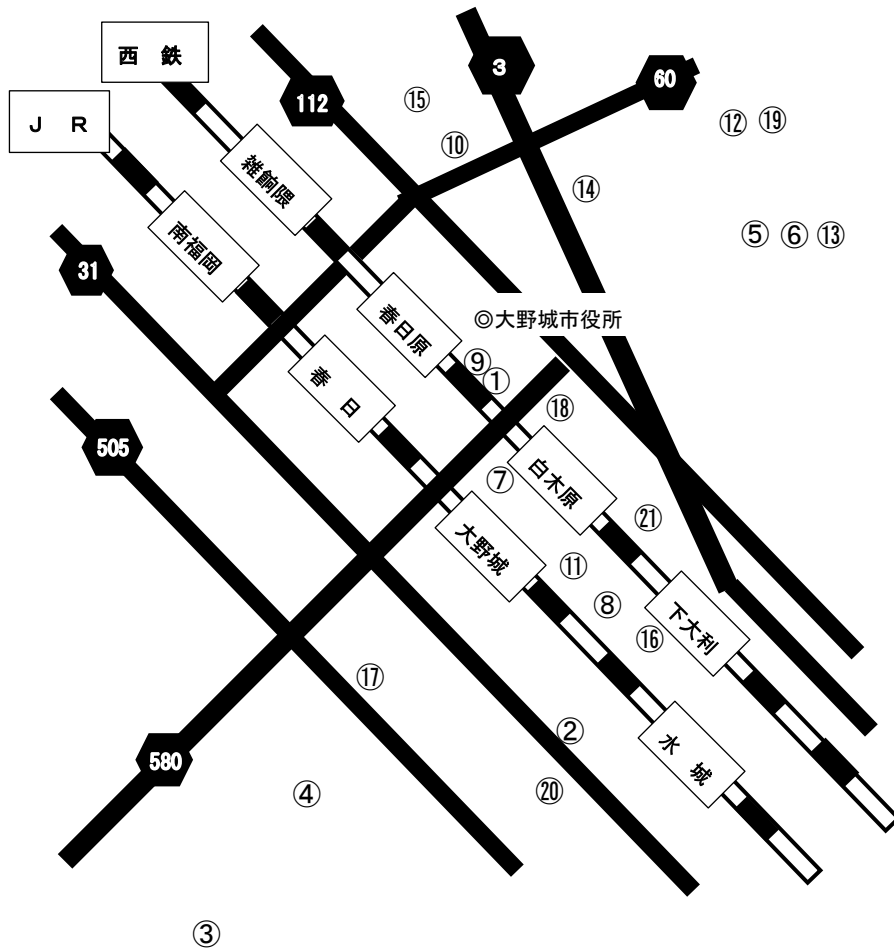

大野城市（障がい者） ※通所・入所事業所のみ

ページ	事業所名	サービス種別
160, 202, 236, 334	①あけぼの園	生活介護・施設入所・就労移行・就労B
162, 338	②まどか・ゆいぱる	生活介護・就労B
164	③みんなの木	生活介護
166	④ほほえみ	生活介護
168, 193, 204	⑤まどか園	生活介護・短期入所・施設入所
192, 412	⑥パルテールはまゆう	短期入所・共同生活援助
238, 272	⑦なごみ	就労移行・就労A
240, 276	⑧門出	就労移行・就労A
242, 348	⑨とまり木	就労移行・就労B
244, 352	⑩ワークメイト	就労移行・就労B
270	⑪We Happy	就労A
274	⑫仁花	就労A
336	⑬はまゆうワークセンター	就労B
340	⑭ワークスタイルこすも	就労B
342	⑮かたつむり	就労B
344	⑯カフェ ヒュッテ	就労B
346	⑰セルフきのわ	就労B
350	⑱みぎわ工房	就労B
408	⑲ベルフラワー	共同生活援助
410	⑳和音	共同生活援助
414	㉑ライトハウス	共同生活援助