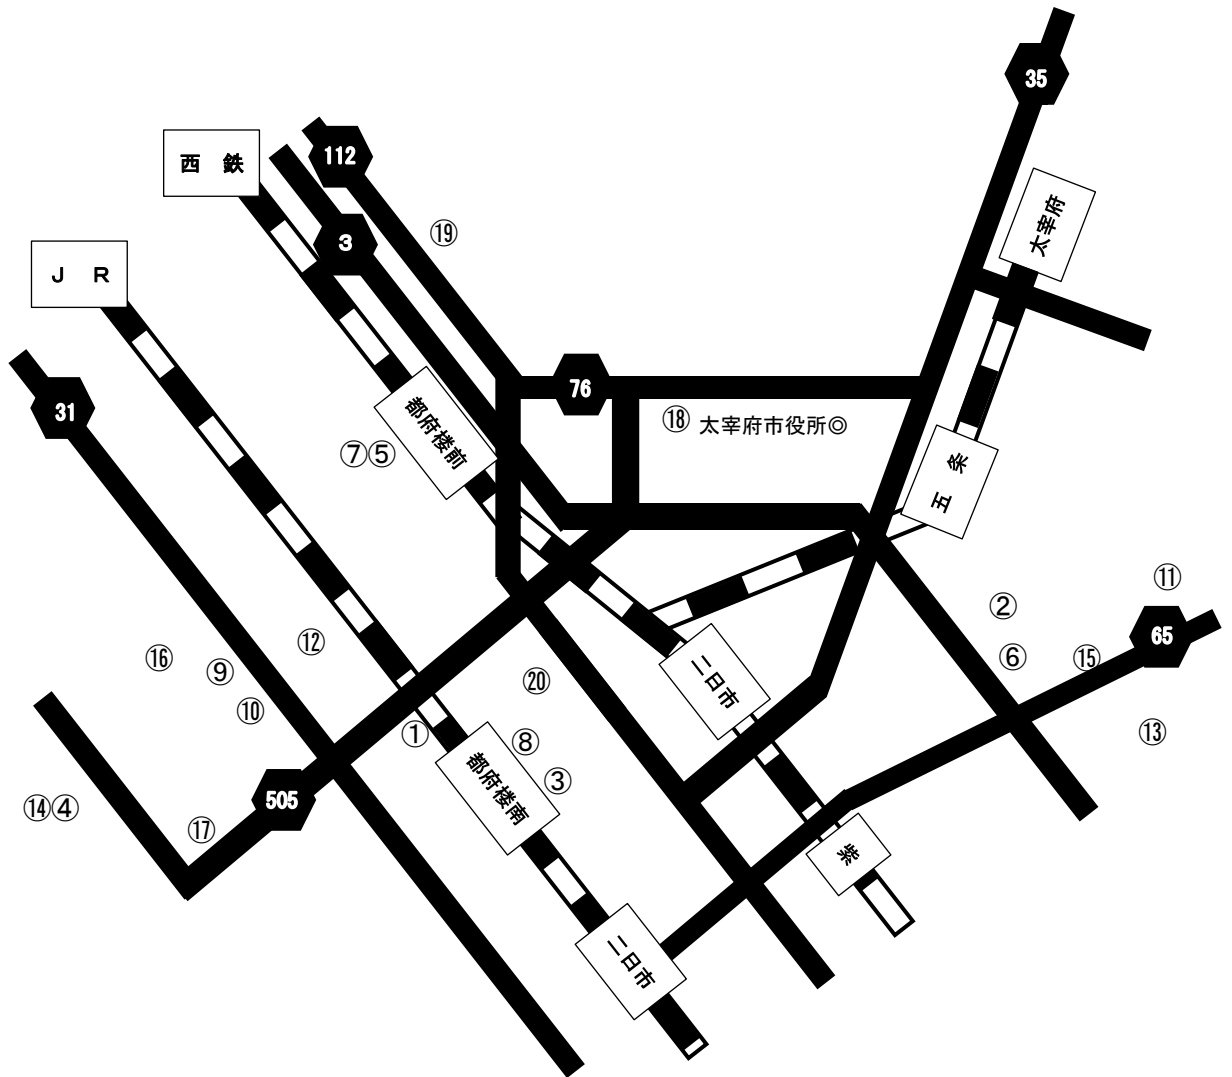

ページ	事業所名	サービス種別
170, 194, 206, 354	① 宰府園	生活介護・短期入所・施設入所・就労B
172	② わいわいくらぶ	生活介護
174, 208	③ 福岡光明園	生活介護・施設入所
176, 196	④ ひびお	生活介護・短期入所
195, 428	⑤ さくら館・なずな館	短期入所・共同生活援助
278	⑥ つばさ	就労A
280	⑦ ODOA	就労A
282	⑧ 太宰府市就労支援センター	就労A
356	⑨ 和楽えのき	就労B
358	⑩ とびうめワークセンター	就労B
360	⑪ ココスタ太宰府	就労B
362	⑫ エクレート	就労B
364	⑬ えのき まほろば	就労B
366	⑭ ライフケア太宰府	就労B
416	⑮ とびうめ荘	共同生活援助
418	⑯ ミキ・ホーム	共同生活援助
420	⑰ メゾンブランセ	共同生活援助
422	⑱ MA・TO・SE	共同生活援助
424	⑲ あとり	共同生活援助
426	⑳ あいしん	共同生活援助
430	㉑ えのき コスモス	共同生活援助
432	㉒ えのき 花水木	共同生活援助

太宰府市（児童） ※通所・入所事業所のみ