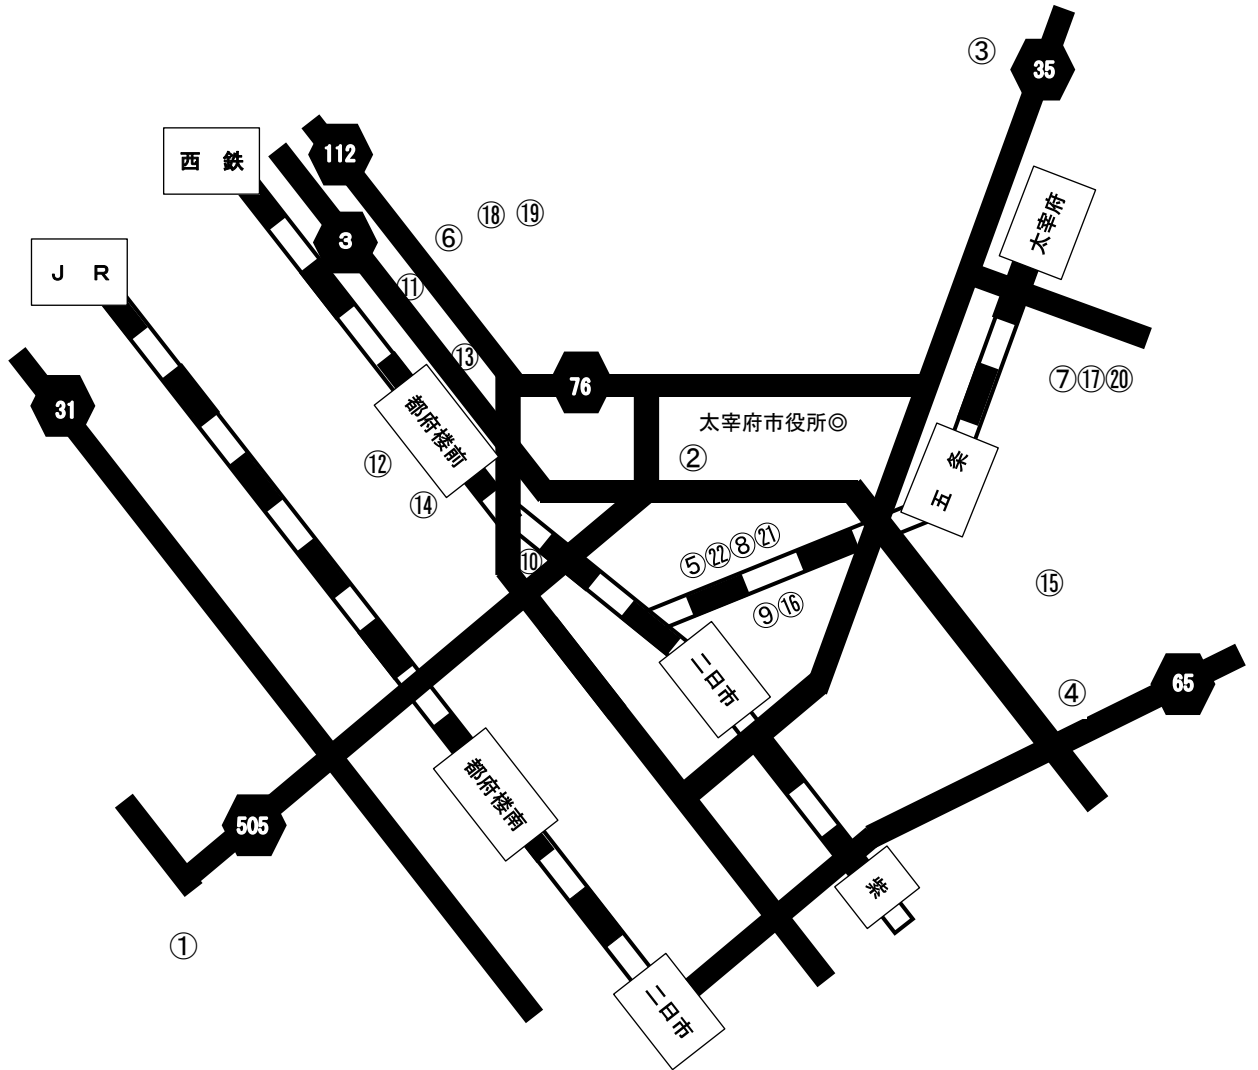

太宰府市（障がい者） ※通所・入所事業所のみ

ページ	事業所名	サービス種別
170, 194, 206, 354	① 宰府園	生活介護・短期入所・施設入所・就労B
172	② わいわいくらぶ	生活介護
174, 208	③ 福岡光明園	生活介護・施設入所
176, 196	④ ひびお	生活介護・短期入所
195, 428	⑤ さくら館・なずな館	短期入所・共同生活援助
278	⑥ つばさ	就労A
280	⑦ ODOA	就労A
282	⑧ 太宰府市就労支援センター	就労A
356	⑨ 和楽えのき	就労B
358	⑩ とびうめワークセンター	就労B
360	⑪ ココスタ太宰府	就労B
362	⑫ エクレート	就労B
364	⑬ えのき まほろば	就労B
366	⑭ ライフケア太宰府	就労B
416	⑮ とびうめ荘	共同生活援助
418	⑯ ミキ・ホーム	共同生活援助
420	⑰ メゾンブランセ	共同生活援助
422	⑱ MA・TO・SE	共同生活援助
424	⑲ あとり	共同生活援助
426	⑳ あいしん	共同生活援助
430	㉑ えのき コスモス	共同生活援助
432	㉒ えのき 花水木	共同生活援助