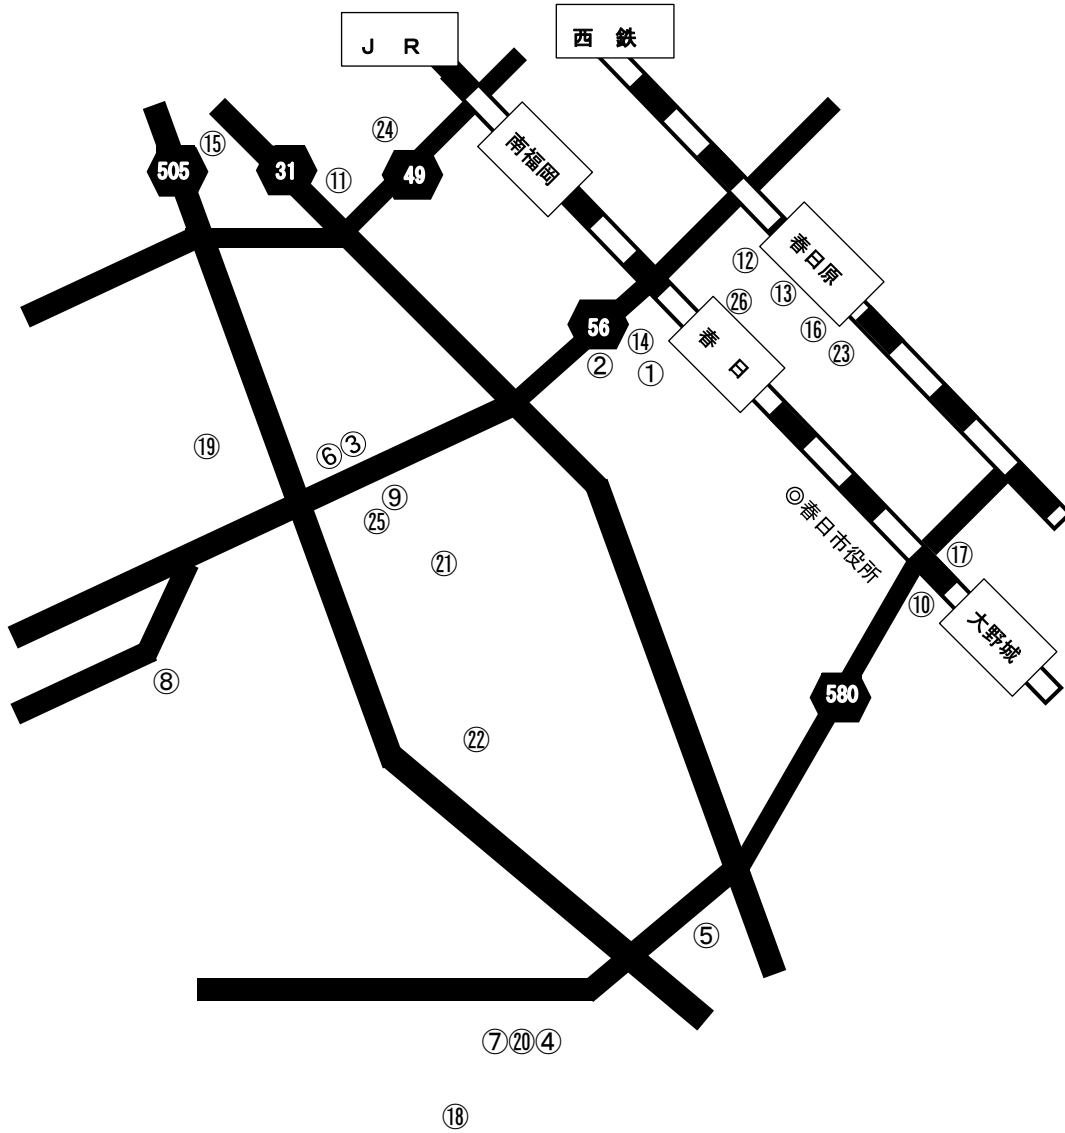

筑紫地区障がい福祉施設の 一覧マップ

春日市（障がい者） ※通所・入所事業所のみ

ページ	事業所名	サービス種別
132	①あいびい	生活介護
134	②OZデイかすが	生活介護
136, 212	③にじ	生活介護・生活訓練
138, 214	④第2はるかぜ	生活介護・生活訓練
140	⑤プレミアムワークス春日	生活介護
142, 228, 304	⑥ゆり工房	生活介護・就労移行・就労B
186, 386	⑦ドリームひこうせん	短期入所・共同生活援助
187, 390	⑧モンテ	短期入所・共同生活援助
188, 392	⑨RASIEL昇町	短期入所・共同生活援助
216, 232, 382	⑩ワークオフィス絆結	生活訓練・就労移行・就労定着
224, 294	⑪ひなた	就労移行・就労B
226	⑫COCOLIER INSTITUTION	就労移行
230, 258	⑬ライフナース春日	就労移行・就労A
250	⑭オール春日	就労A
252	⑮ジョブサポかすが	就労A
254	⑯プランツ春日原	就労A
256	⑰モン・ラパン	就労A
292	⑱うららか	就労B
296	⑲ニイホーム	就労B
298	⑳はるかぜ	就労B
300	㉑ブルークローバー	就労B
302	㉒フルール	就労B
306	㉓ライフケア春日	就労B
384	㉔グッドムード	共同生活援助
388	㉕星月	共同生活援助
394	㉖KARUGAMO 1	共同生活援助