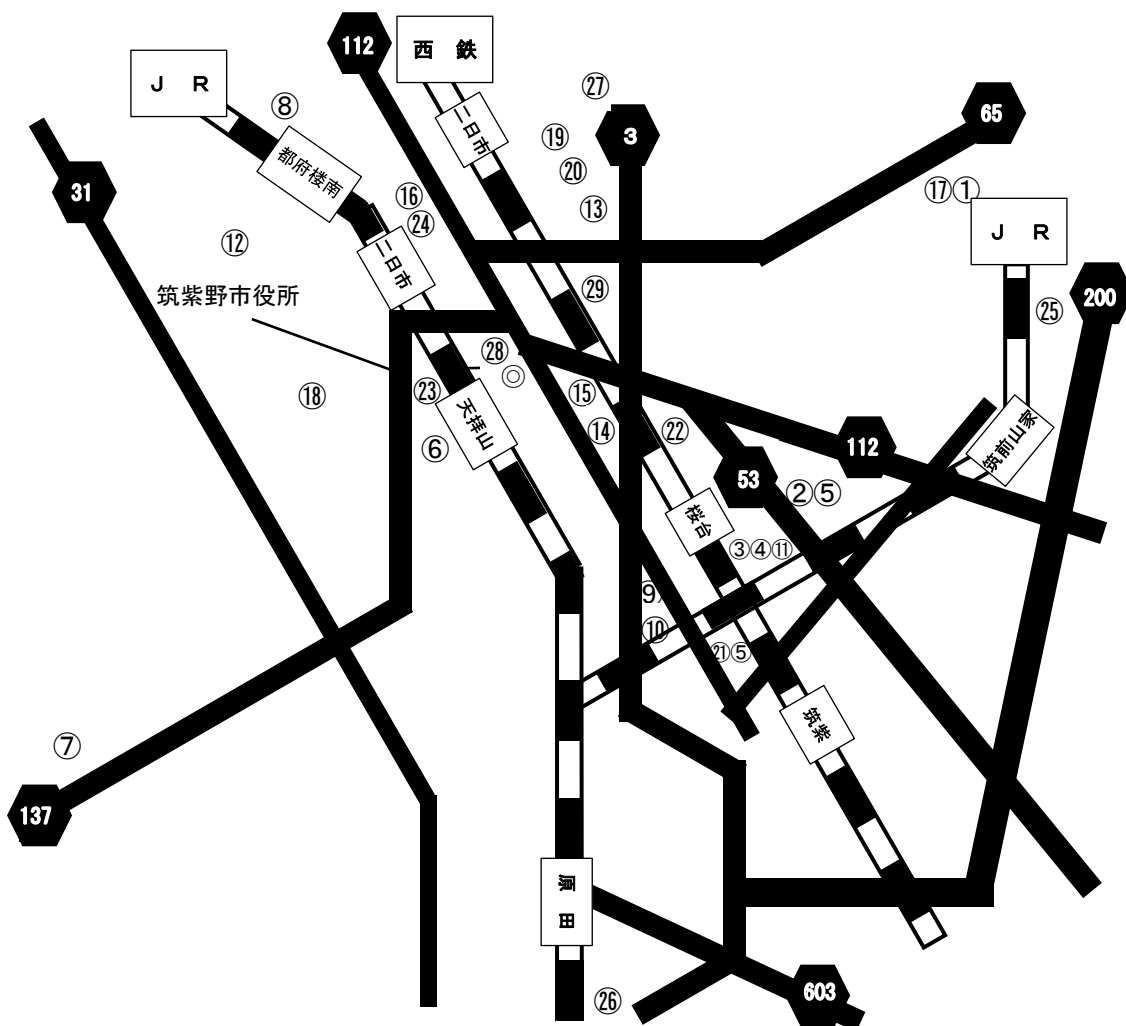

筑紫野市（障がい者） ※通所・入所事業所のみ

ページ	事業所名	サービス種別
144	①リハモールちくし	生活介護
146	②フレンズ	生活介護
148, 310	③はーと & はーと	生活介護・就労B
150	④さるびあ学園	生活介護
152	⑤ペアレント	生活介護
154	⑥シンフォニア	生活介護
156, 189, 200, 314	⑦天心園	生活介護・短期入所・施設入所・就労B
158, 190	⑧たんぽぽ	生活介護・短期入所
191	⑨アシスト桜台	短期入所
218, 326, 406	⑩ピアッツァ桜台	生活訓練・就労B・共同生活援助
234, 312	⑪さるびあ作業所	就労移行・就労B
260	⑫ココスタプラス	就労A
262, 318	⑬インクルージョンむらさき	就労A・就労B
264	⑭ぐりーんぴーす	就労A
266	⑮スタークサポート	就労A
268	⑯アルファリンク	就労A
308	⑰クラブハート	就労B
316	⑱カグラ	就労B
320	⑲A I S H I N	就労B
322	⑳ココスタ筑紫野	就労B
324	㉑フードラボ光明庵	就労B
328	㉒オーガニックパパユニティ	就労B
330	㉓えのき天拝	就労B
332	㉔太陽	就労B
396	㉕わいわい	共同生活援助
398	㉖グループホーム天心園	共同生活援助
400	㉗愛信望二日市	共同生活援助
402	㉘やよい	共同生活援助
404	㉙アゼスホーム	共同生活援助