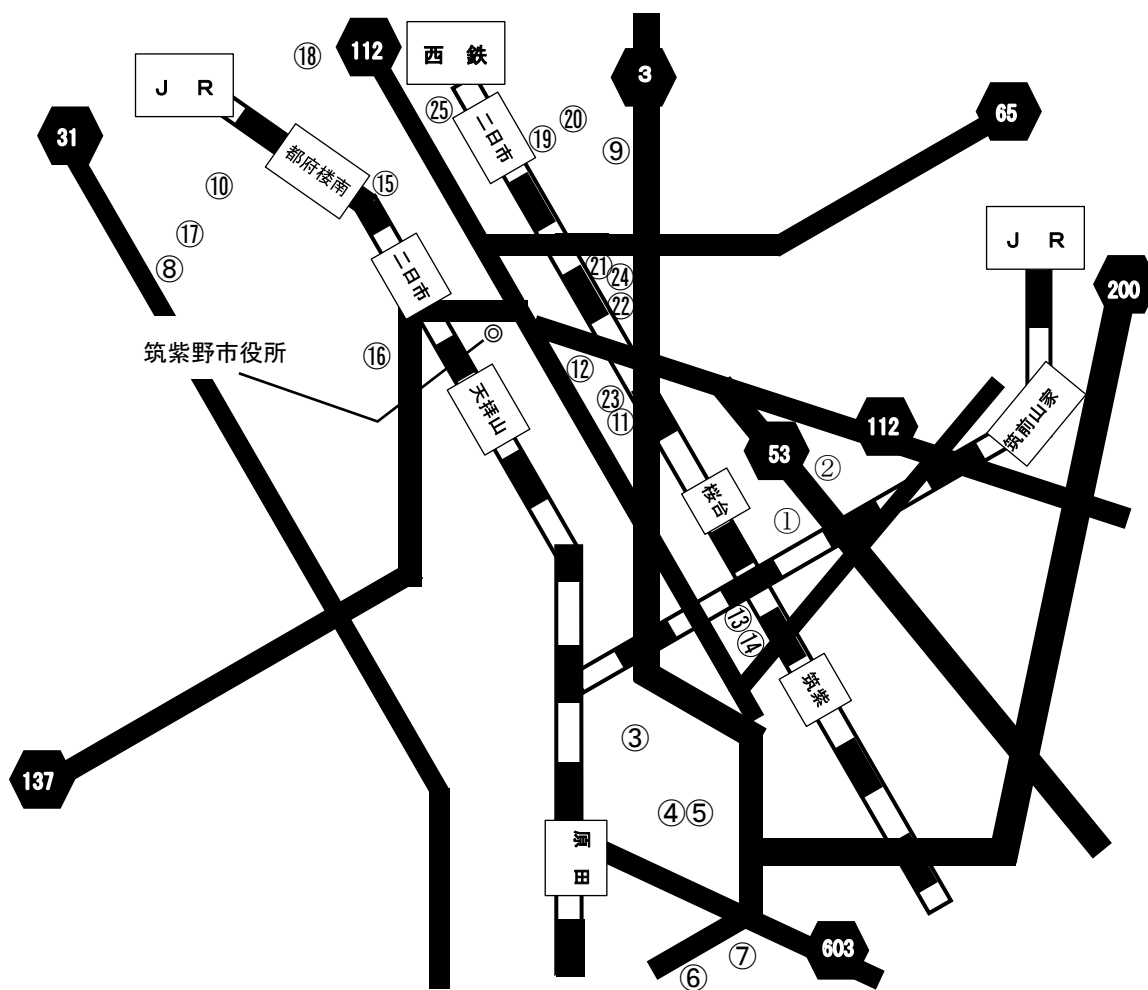

筑紫野市（児童） ※通所・入所事業所のみ

ページ	事業所名	サービス種別
508	①ちくしのスマイルキッズ	児発
510, 786	②どんぐり	児発・保育所等訪問支援
512, 644	③発達こどもアカデミー筑紫神社前校	児発・放デイ
514, 646	④発達こどもアカデミー原田校	児発・放デイ
516, 648	⑤SOALA原田校	児発・放デイ
518, 656	⑥たっちキッズ	児発・放デイ
520, 658	⑦発達こどもアカデミー美しが丘校	児発・放デイ
522, 662	⑧発達こどもアカデミー天拝校	児発・放デイ
524, 668	⑨未来こども育成クラブ	児発・放デイ
526	⑩和み園	児発
528, 678, 787	⑪ALOHAキッズ	児発・放デイ・保育所等訪問支援
530, 684	⑫リハルキッズISHIZAKI	児発・放デイ
650	⑬ペアレント	放デイ
652	⑭あおぞら縁ちくしクラブ	放デイ
654	⑮あおぞら縁ちくしクラブ2	放デイ
660	⑯ドリーム	放デイ
664	⑰ちとせ夢キッズ天拝坂	放デイ
666	⑱和み園	放デイ
670	⑲スリーピース	放デイ
672	⑳UNICO筑紫野	放デイ
674	㉑えにし	放デイ
676	㉒ぽこあぽこ	放デイ
680	㉓たっちキッズ永岡	放デイ
682	㉔七色の音	放デイ
686	㉕エルロン二日市	放デイ