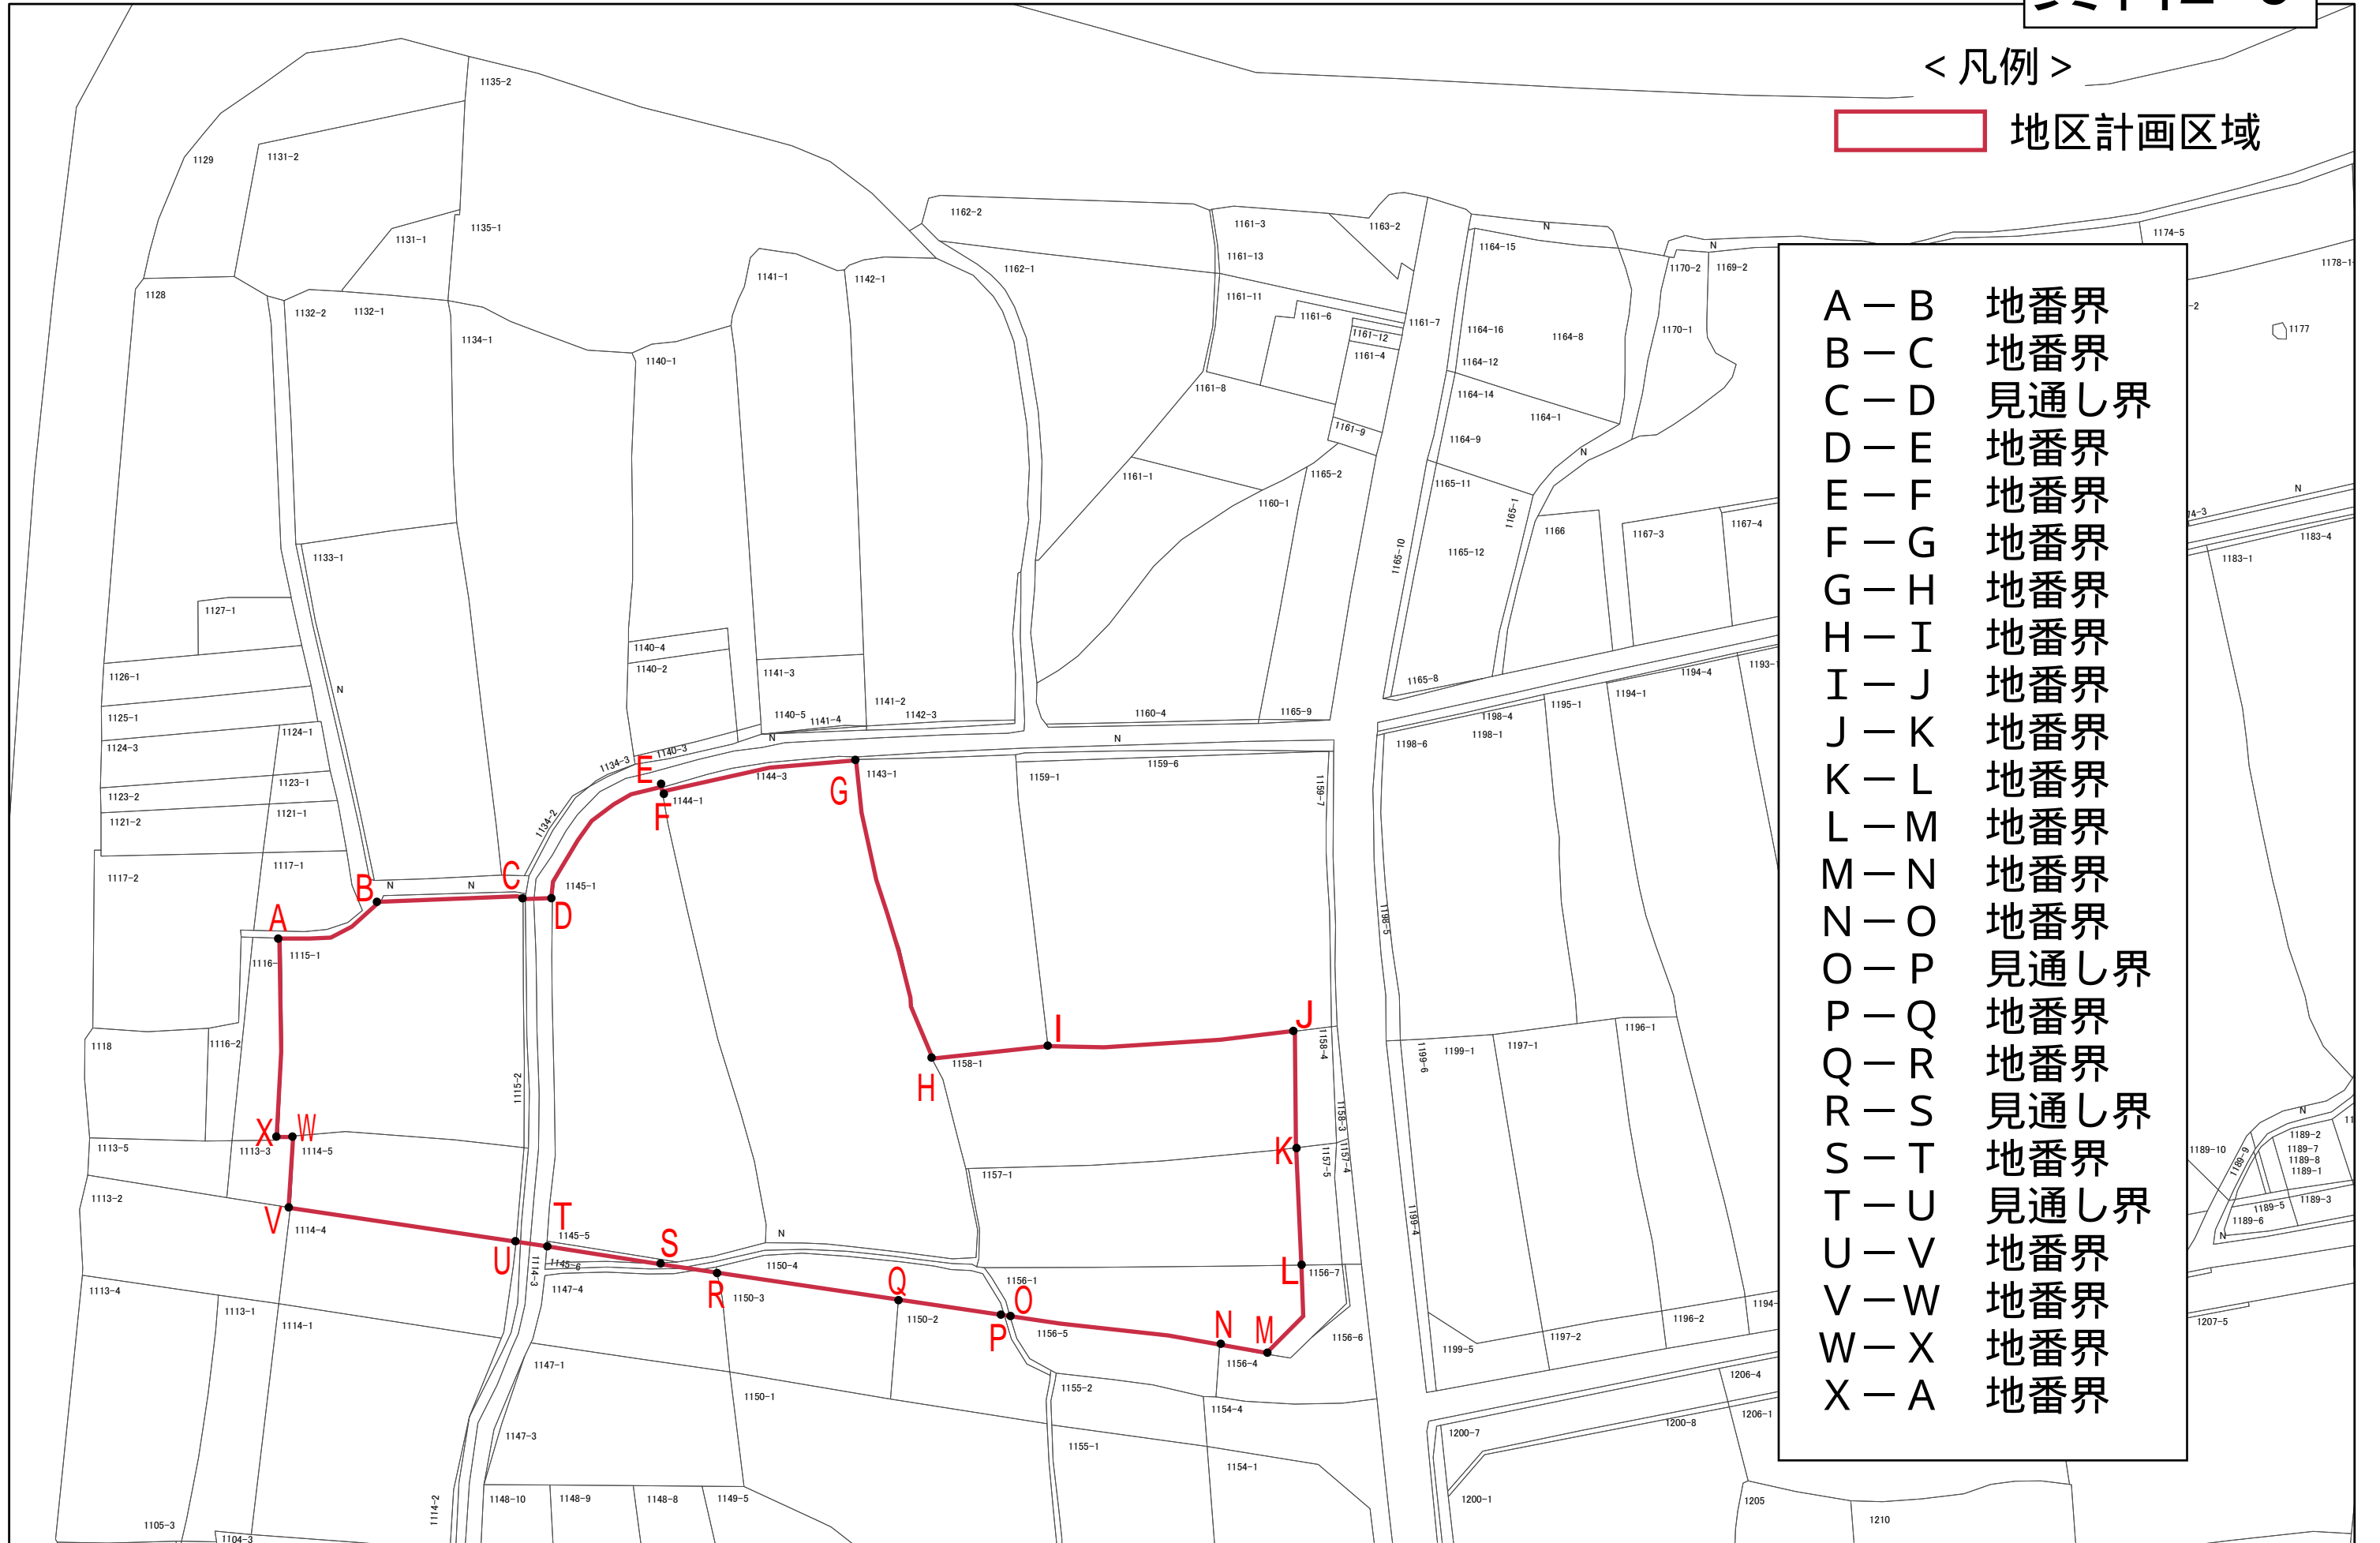

【境界図（地区計画の決定）】（参考図書）

< 凡例 >

地区計画区域

A-B	地番界
B-C	地番界
C-D	見通し界
D-E	地番界
E-F	地番界
F-G	地番界
G-H	地番界
H-I	地番界
I-J	地番界
J-K	地番界
K-L	地番界
L-M	地番界
M-N	地番界
N-O	地番界
O-P	見通し界
P-Q	地番界
Q-R	地番界
R-S	見通し界
S-T	地番界
T-U	見通し界
U-V	地番界
V-W	地番界
W-X	地番界
X-A	地番界