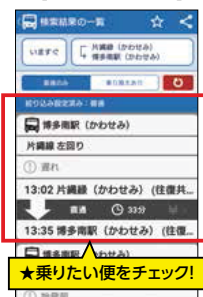

私の時刻表

～自分専用の時刻表を作ろう!～

携帯版

那珂川市 かわせみバス 利用案内

きりとり線

きりとり線

かわせみバスの情報は

「**にしてつバスナビ**」アプリで確認できます!

バスナビは、携帯電話などを利用して、お手軽にリアルタイムで、バスの運行情報(バスの現在位置など)を検索できるサービスです。

①【アプリ起動】

②【バス停を検索】

③【検索結果の一覧】

「にしてつバスナビ」アプリは、iOS、Android両対応です。iPhone等をご利用の方は「AppStore」、Androidの方は「Googleplay」からダウンロードしてください。

▼iPhone版▼

▼Android版▼

バス停名(かわせみ)が、かわせみバス停です。

★乗りたい便をチェック!

Guide of the Kingfisher Bus

かわせみバス お問い合わせ先

西鉄バス二日市(株)
TEL (092)595-6475

※9時~17時以外の時間帯については、
右記のお問い合わせ先までご連絡ください。

西鉄路線バス お問い合わせ先

西鉄お客さまセンター
TEL 0570-00-1010