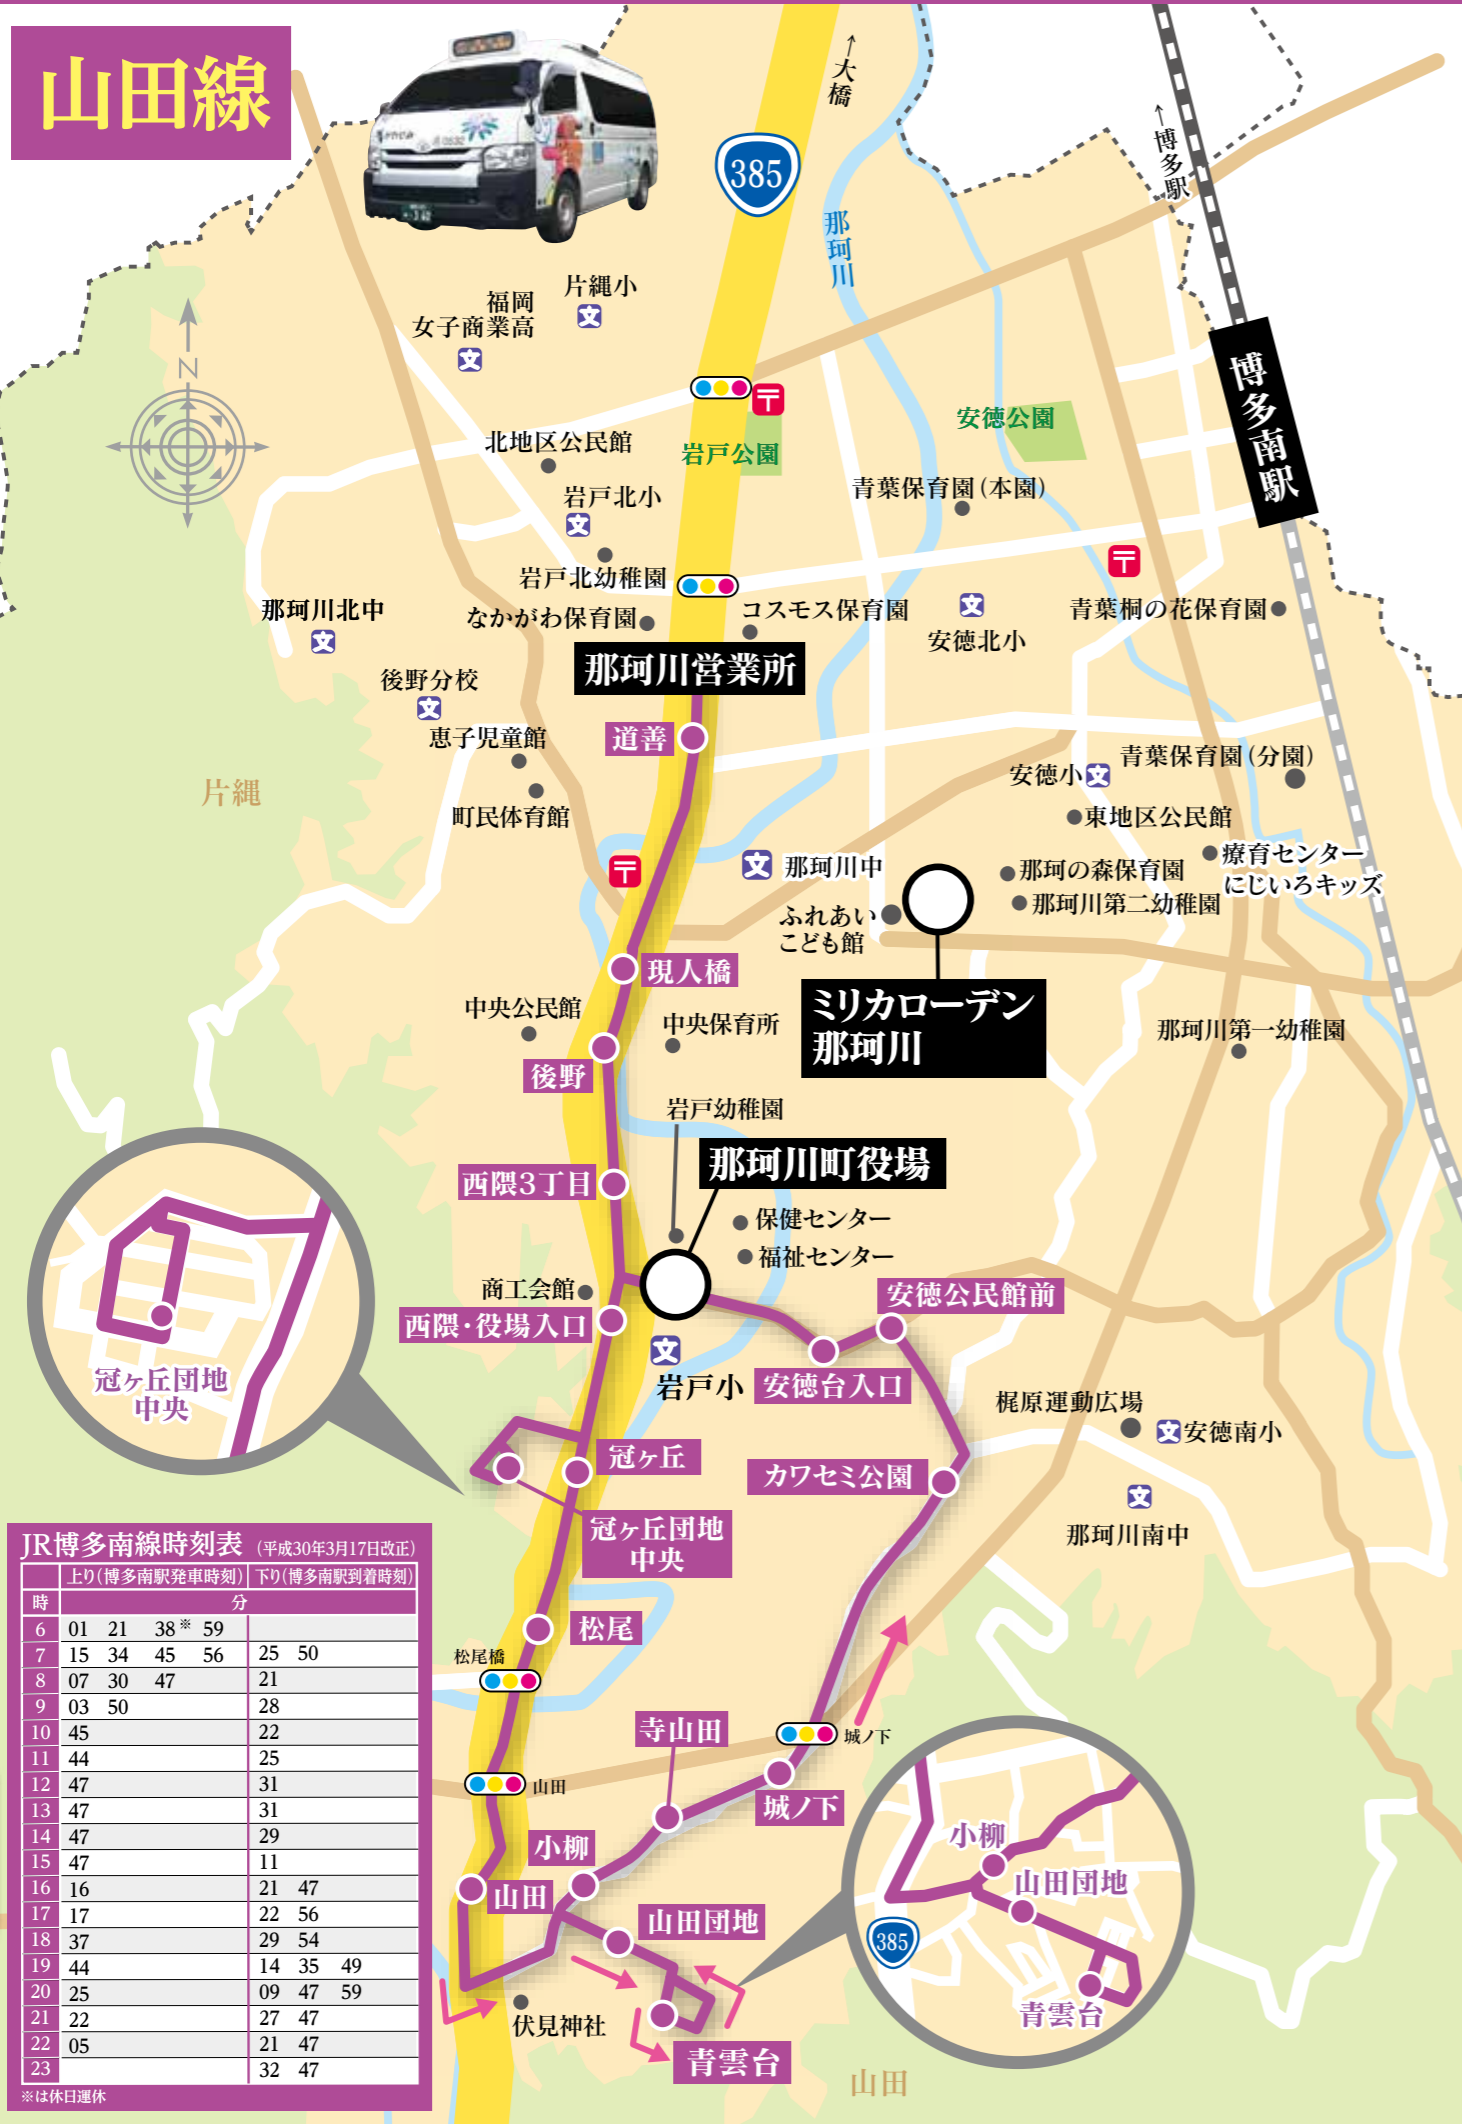

山田線

JR博多南線時刻表 (平成30年3月17日改正)

時	上り(博多南駅発車時刻)				下り(博多南駅到着時刻)				
分	6	7	8	9	10	11	12	13	14
01	21	38*	59						
15	34	45	56	25	50				
07	30	47	21						
03	50	28							
45	22								
44	25								
47	31								
47	31								
47	29								
47	11								
16	16	21	47						
17	17	22	56						
18	37	29	54						
19	44	14	35	49					
20	25	09	47	59					
21	22	27	47						
22	05	21	47						
23		32	47						

*は休日運休

山田線「路線番号⑨」時刻表

バス停	1便	2便	3便	4便	5便	6便	7便	8便
那珂川営業所	8:25	9:05	9:52	10:32	13:13	14:02	16:30	17:20
道善	8:26	9:06	9:53	10:33	13:14	14:03	16:31	17:21
現人橋	▼ 8:27	9:07	9:54	10:34	13:15	14:04	16:32	17:22
後野	8:28	9:08	9:55	10:35	13:16	14:05	16:33	17:23
西隈3丁目	▼ 8:29	9:09	9:56	10:36	13:17	14:06	16:34	17:24
那珂川町役場	8:31	9:11	9:58	10:38	13:19	14:08	16:36	17:26
西隈・役場入口	▼ 8:33	9:13	10:00	10:40	13:21	14:10	16:38	17:28
冠ヶ丘団地中央	8:35	9:15	10:02	10:42	13:23	14:12	16:40	17:30
冠ヶ丘	▼ 8:37	9:17	10:04	10:44	13:25	14:14	16:42	17:32
松尾	8:38	9:18	10:05	10:45	13:26	14:15	16:43	17:33
山田	▼ 8:40	9:20	10:07	10:47	13:28	14:17	16:45	17:35
山田団地	8:42	9:22	10:09	10:49	13:30	14:19	16:47	17:37
青雲台	▼ 8:43	9:23	10:10	10:50	13:31	14:20	16:48	17:38
小柳	8:45	9:25	10:12	10:52	13:33	14:22	16:50	17:40
寺山田	▼ 8:47	9:27	10:14	10:54	13:35	14:24	16:52	17:42
城の下	8:49	9:29	10:16	10:56	13:37	14:26	16:54	17:44
カワセミ公園	▼ 8:51	9:31	10:18	10:58	13:39	14:28	16:56	17:46
安徳公民館前	8:52	9:32	10:19	10:59	13:40	14:29	16:57	17:47
安徳台入口	▼ 8:53	9:33	10:20	11:00	13:41	14:30	16:58	17:48
那珂川町役場	8:54	9:34	10:21	11:01	13:42	14:31	16:59	17:49
西隈3丁目	▼ 8:56	9:36	10:23	11:03	13:44	14:33	17:01	17:51
後野	8:57	9:37	10:24	11:04	13:45	14:34	17:02	17:52
現人橋	▼ 8:58	9:38	10:25	11:05	13:46	14:35	17:03	17:53
道善	8:59	9:39	10:26	11:06	13:47	14:36	17:04	17:54
那珂川営業所	▼ 9:00	9:40	10:27	11:07	13:48	14:37	17:05	17:55